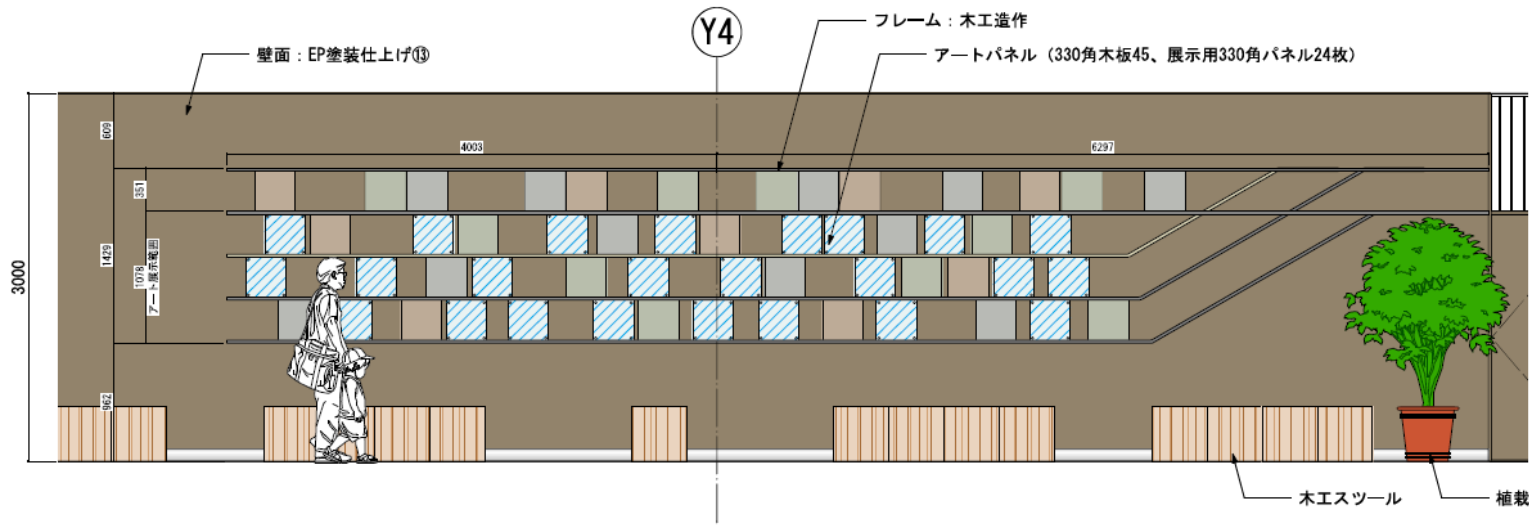

【設備】

- ・電源 : ● 1.0kw、● 0.75kw、● 同一回路合計1.0kw
- ・水道 : ● 散水栓 (壁埋め込み) ※排水無し
- ・動力 : ● ブレーカー20AT、容量6.9kwh
- ・LAN線 : なし

【注意事項】

- ・食品の取り扱い、水道・火気使用については別途ご相談。

イベントスペース ～4階屋上広場「ORNE PARK」～

■貸出可能備品

品名	貸出単位	貸出単価 (円/1日あたり)	貸出可能数	サイズ等
ステージ	1台	3,500	12台	W1000×D1000×H335
音響機器	一式	15,000	一式	下表一式
椅子	1脚	200	160脚	W430×D430×H750×SH420/青/観客用
長机	1台	500	3台	W1780×D440×H700
パイプ椅子	1脚	100	20脚	W380×D380×H790×SH440/黒/スタッフ用

【音響機器】

機器名	型番	数量
ポータブルPA (スピーカー一体型アンプ)	SAMSON EXPEDITION XP800	2台
マイク (ワイヤレス)	Classic Pro CWE802M	4本
マイクスタンド		2台

展示スペース ～4階「ORNE ART GALLERY」～

【概要】

- ・ 主用途 : 絵画等の平面作品の展示
- ・ 使用時間 : (営業時間) 10:00～20:00
※搬入出時間は別途ご相談

【使用料金】

- 平日 : 10,000円/日
- 土日祝 : 20,000円/日

展示スペース ～4階「ORNE ART GALLERY」～

展開図1-1

【展示について】

- 壁面展示レールのある範囲（合計幅約15m）で展示が可能です。
- 展示レールは、330mm四方の板（アートパネル）を嵌め込む形式で利用可能です。
- アートパネルは、お持ち込み可能です。また、アクリル板（30枚）及びカラーパネル（60枚）をお貸出し可能です（応相談）。
- 展示レールを使用せず、展示面の前にパネル等を立ててご利用いただくことも可能です。この場合、パネル等は主催者様にてお持ち込みいただきます。