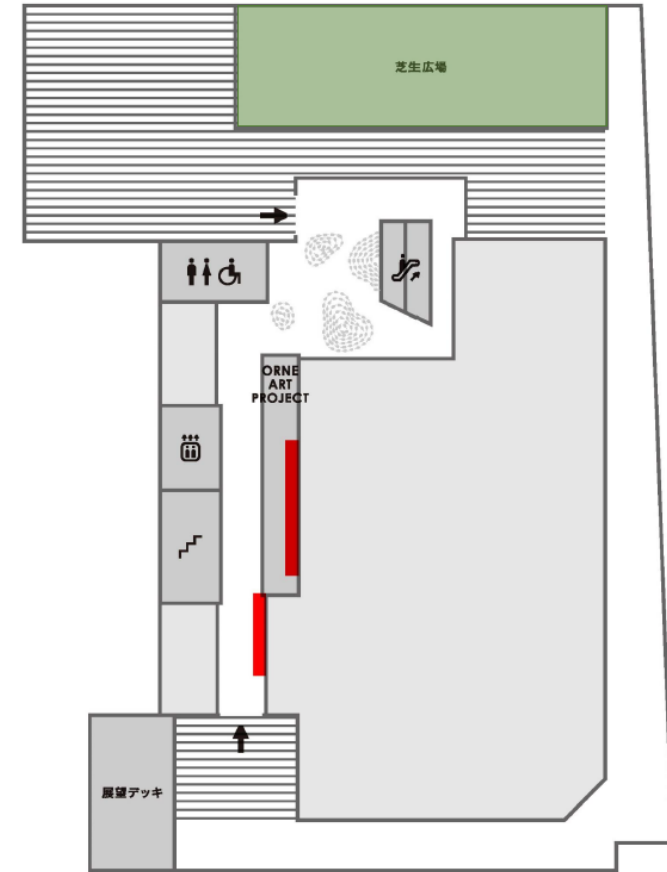

【設備】

- ・電源 : ● 1.0kw、● 0.75kw、● 同一回路合計1.0kw
- ・水道 : ● 散水栓 (壁埋め込み) ※排水無し
- ・動力 : ● ブレーカー20AT、容量6.9kwh
- ・LAN線 : なし

【注意事項】

- ・食品の取り扱い、水道・火気使用については別途ご相談。

イベントスペース ～4階屋上広場「ORNE PARK」～

■貸出可能備品

品名	貸出単位	貸出単価 (円/1日あたり)	貸出可能数	サイズ等
ステージ	1台	3,500	12台	W1000×D1000×H335
音響機器	一式	15,000	一式	下表一式
椅子	1脚	200	160脚	W430×D430×H750×SH420/青/観客用
長机	1台	500	3台	W1780×D440×H700
パイプ椅子	1脚	100	20脚	W380×D380×H790×SH440/黒/スタッフ用

【音響機器】

機器名	型番	数量
ポータブルPA (スピーカー一体型アンプ)	SAMSON EXPEDITION XP800	2台
マイク (ワイヤレス)	Classic Pro CWE802M	4本
マイクスタンド		2台

展示スペース ～4階「ORNE ART GALLERY」～

【概要】

- ・ 主用途 : 絵画等の平面作品の展示
- ・ 使用時間 : (営業時間) 10:00～20:00
※搬入出時間は別途ご相談

【使用料金】

- 平日 : 10,000円/日
- 土日祝 : 20,000円/日

展示スペース ～4階「ORNE ART GALLERY」～

展開図1-1

【展示について】

- 壁面展示レールのある範囲（合計幅約15m）で展示が可能です。
- 展示レールは、330mm四方の板（アートパネル）を嵌め込む形式で利用可能です。
- アートパネルは、お持ち込み可能です。また、アクリル板（30枚）及びカラーパネル（60枚）をお貸出し可能です（応相談）。
- 展示レールを使用せず、展示面の前にパネル等を立ててご利用いただくことも可能です。この場合、パネル等は主催者様にてお持ち込みいただきます。