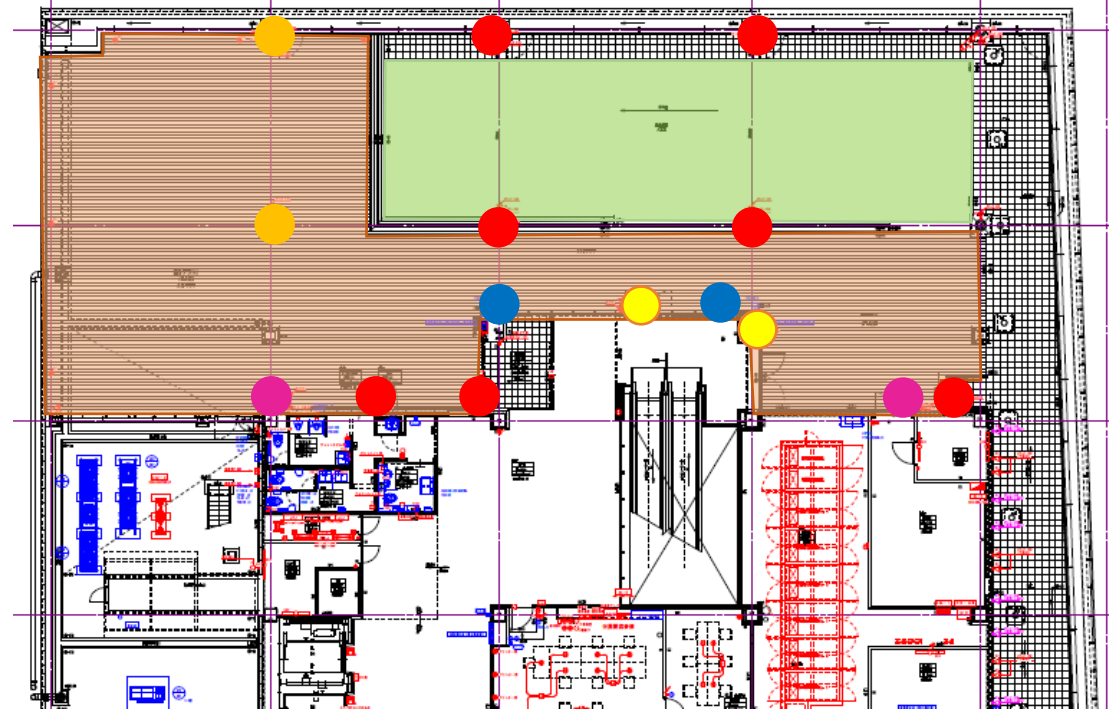

TAKAMATSU ORNE

イベントスペース・展示スペースの ご案内

イベントスペース ～4階屋上広場「ORNE PARK」～

【概要】

- ・主用途 : イベント
- ・使用面積 : デッキ : 382㎡、人工芝 : 182㎡
- ・使用時間 : (営業時間) 10:00～20:00
※搬入出時間は別途ご相談

【使用料金】

- 平日 : 100,000円/日 (税別)
- 土日祝 : 200,000円/日 (税別)

【設備】

- ・電源 : ● 1.0kw、● 0.75kw、● 同一回路合計1.0kw
- ・水道 : ● 散水栓 (壁埋め込み) ※排水無し
- ・動力 : ● ブレーカー20AT、容量6.9kwh
- ・LAN線 : なし

【注意事項】

- ・食品の取り扱い、水道・火気使用については別途ご相談。

イベントスペース ～4階屋上広場「ORNE PARK」～

■貸出可能備品

品名	貸出単位	貸出単価 (円/1日あたり)	貸出可能数	サイズ等
ステージ	1台	3,500	12台	W1000×D1000×H335
音響機器	一式	15,000	一式	下表一式
椅子	1脚	200	160脚	W430×D430×H750×SH420/青/観客用
長机	1台	500	3台	W1780×D440×H700
パイプ椅子	1脚	100	20脚	W380×D380×H790×SH440/黒/スタッフ用

【使用料金】

- 平日 : 10,000円/日
- 土日祝 : 20,000円/日

展示スペース ～4階「ORNE ART GALLERY」～

展開図1-1

【展示について】

- 壁面展示レールのある範囲（合計幅約15m）で展示が可能です。
- 展示レールは、330mm四方の板（アートパネル）を嵌め込む形式で利用可能です。
- アートパネルは、お持ち込み可能です。また、アクリル板（30枚）及びカラーパネル（60枚）をお貸出し可能です（応相談）。
- 展示レールを使用せず、展示面の前にパネル等を立ててご利用いただくことも可能です。この場合、パネル等は主催者様にてお持ち込みいただきます。