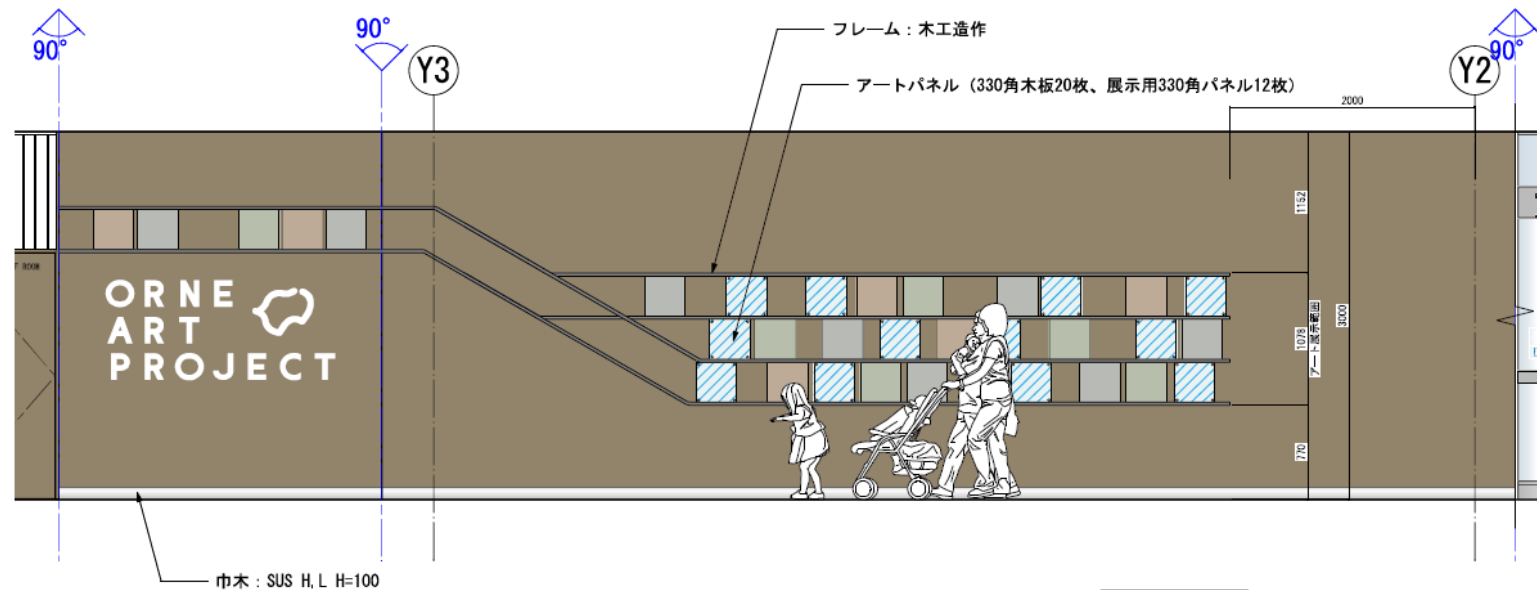

【使用料金】

- 平日 : 10,000円/日
- 土日祝 : 20,000円/日

展示スペース ～4階「ORNE ART GALLERY」～

展開図1-1

【展示について】

- 壁面展示レールのある範囲（合計幅約15m）で展示が可能です。
- 展示レールは、330mm四方の板（アートパネル）を嵌め込む形式で利用可能です。
- アートパネルは、お持ち込み可能です。また、アクリル板（30枚）及びカラーパネル（60枚）をお貸出し可能です（応相談）。
- 展示レールを使用せず、展示面の前にパネル等を立ててご利用いただくことも可能です。この場合、パネル等は主催者様にてお持ち込みいただきます。